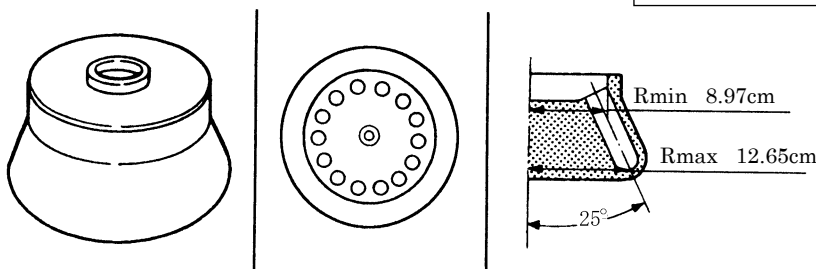

アングルロータ Angle Rotor R17A※ (RR17A)

※ 受注生産ロータ

最高回転速度 : 17,000 rpm

Max. Speed

最大遠心加速度 : 40,900 × g

Max. R. C. F.

全 容 量 : 700ml = 50ml × 14

Nominal Rotor Capacity

本ロータの最高回転速度は、遠心機本体によって異なります。最高回転速度についてはロータの取扱説明書を参照してください。
Max. speed varies with model of centrifuge.
For Max. speed, refer to the rotor instruction manual.

適用アダプタ・キャップ・チューブ・ボトル一覧表
Summary of Adaptors, Caps, Tubes, Bottles

アダプタ Adaptors	キャップ Caps	品名 ・ 寸法 ・ 実容量 Tube/Bottle ・ Tube size ・ Specified sample capacity	最高回転速度 Max. Speed (rpm)	遠心加速度 Max. R.C.F (× g)
—	M-PPフタ Lid 328479A 	50PAチューブ Tube 328353A φ 2.9 × 10.3 34ml	17,000	40,900
		50PCチューブ Tube 328354A φ 2.9 × 10.3 32ml	17,000	40,900
	—	50PPボトルクミ Bottle Ass'y S306352A φ 2.9 × 10.3 32ml	17,000	40,900
	—	50PCボトルクミ Bottle Ass'y 328352A φ 2.9 × 10.3 33ml	17,000	40,900
	キャップレス Capless	50SSチューブ Tube 328342A φ 2.9 × 10.3 36ml	17,000	40,900
1.5×2A50アダプタ Adaptor S407652A  φ 2.8 × 10.0 DE	—	1.5ml EPPENDORFチューブ φ 1.1 × 3.9 (市販品) (Marketed) Tube (Eppendorf Tube) 1.5ml	15,000	23,500
10GA50アダプタ Adaptor 336712A  φ 2.9 × 10.1 NBR	キャップレス Capless	10ガラスチューブ Glass Tube 464977A φ 1.2 × 10.5 7.2ml	4,000	2,150
11A50アダプタ Adaptor 336715A  φ 2.9 × 10.1 NBR	C2-ALキャップクミ Cap Ass'y 424916A 	12PEチューブ Tube 325470A φ 1.6 × 7.6 10.5ml	15,000	27,800
		12PAチューブ Tube 329606A φ 1.6 × 7.6 10.5ml	15,000	27,800
		12PCチューブ Tube 325751A φ 1.6 × 7.6 10.5ml	15,000	27,800
		12SSチューブ Tube 326010A φ 1.6 × 7.6 10.5ml	15,000	27,800
	—	10PCボトルクミ Bottle Ass'y 325952A φ 1.6 × 8.2 7.8ml	15,000	27,800
	—	C2-PPフタ Lid 328478A 	11PAアツチューブ Thick-Walled Tube 333959A φ 1.6 × 8.2 7.5ml	15,000
15GA50アダプタ Adaptor 336713A  φ 2.9 × 10.1 NBR (30GA50アダプタ) Adaptor	—	11PCアツチューブクミ Thick-Walled Tube Ass'y 326607A φ 1.6 × 8.2 7.8ml	15,000	27,800
φ 2.9 × 10.1 NBR 	キャップレス Capless	(15Corexチューブ) Tube φ 1.8 × 10 13ml	15,000	30,500
	キャップレス Capless	(30Corexチューブ) Tube φ 2.4 × 10.5 23ml	15,000	31,200